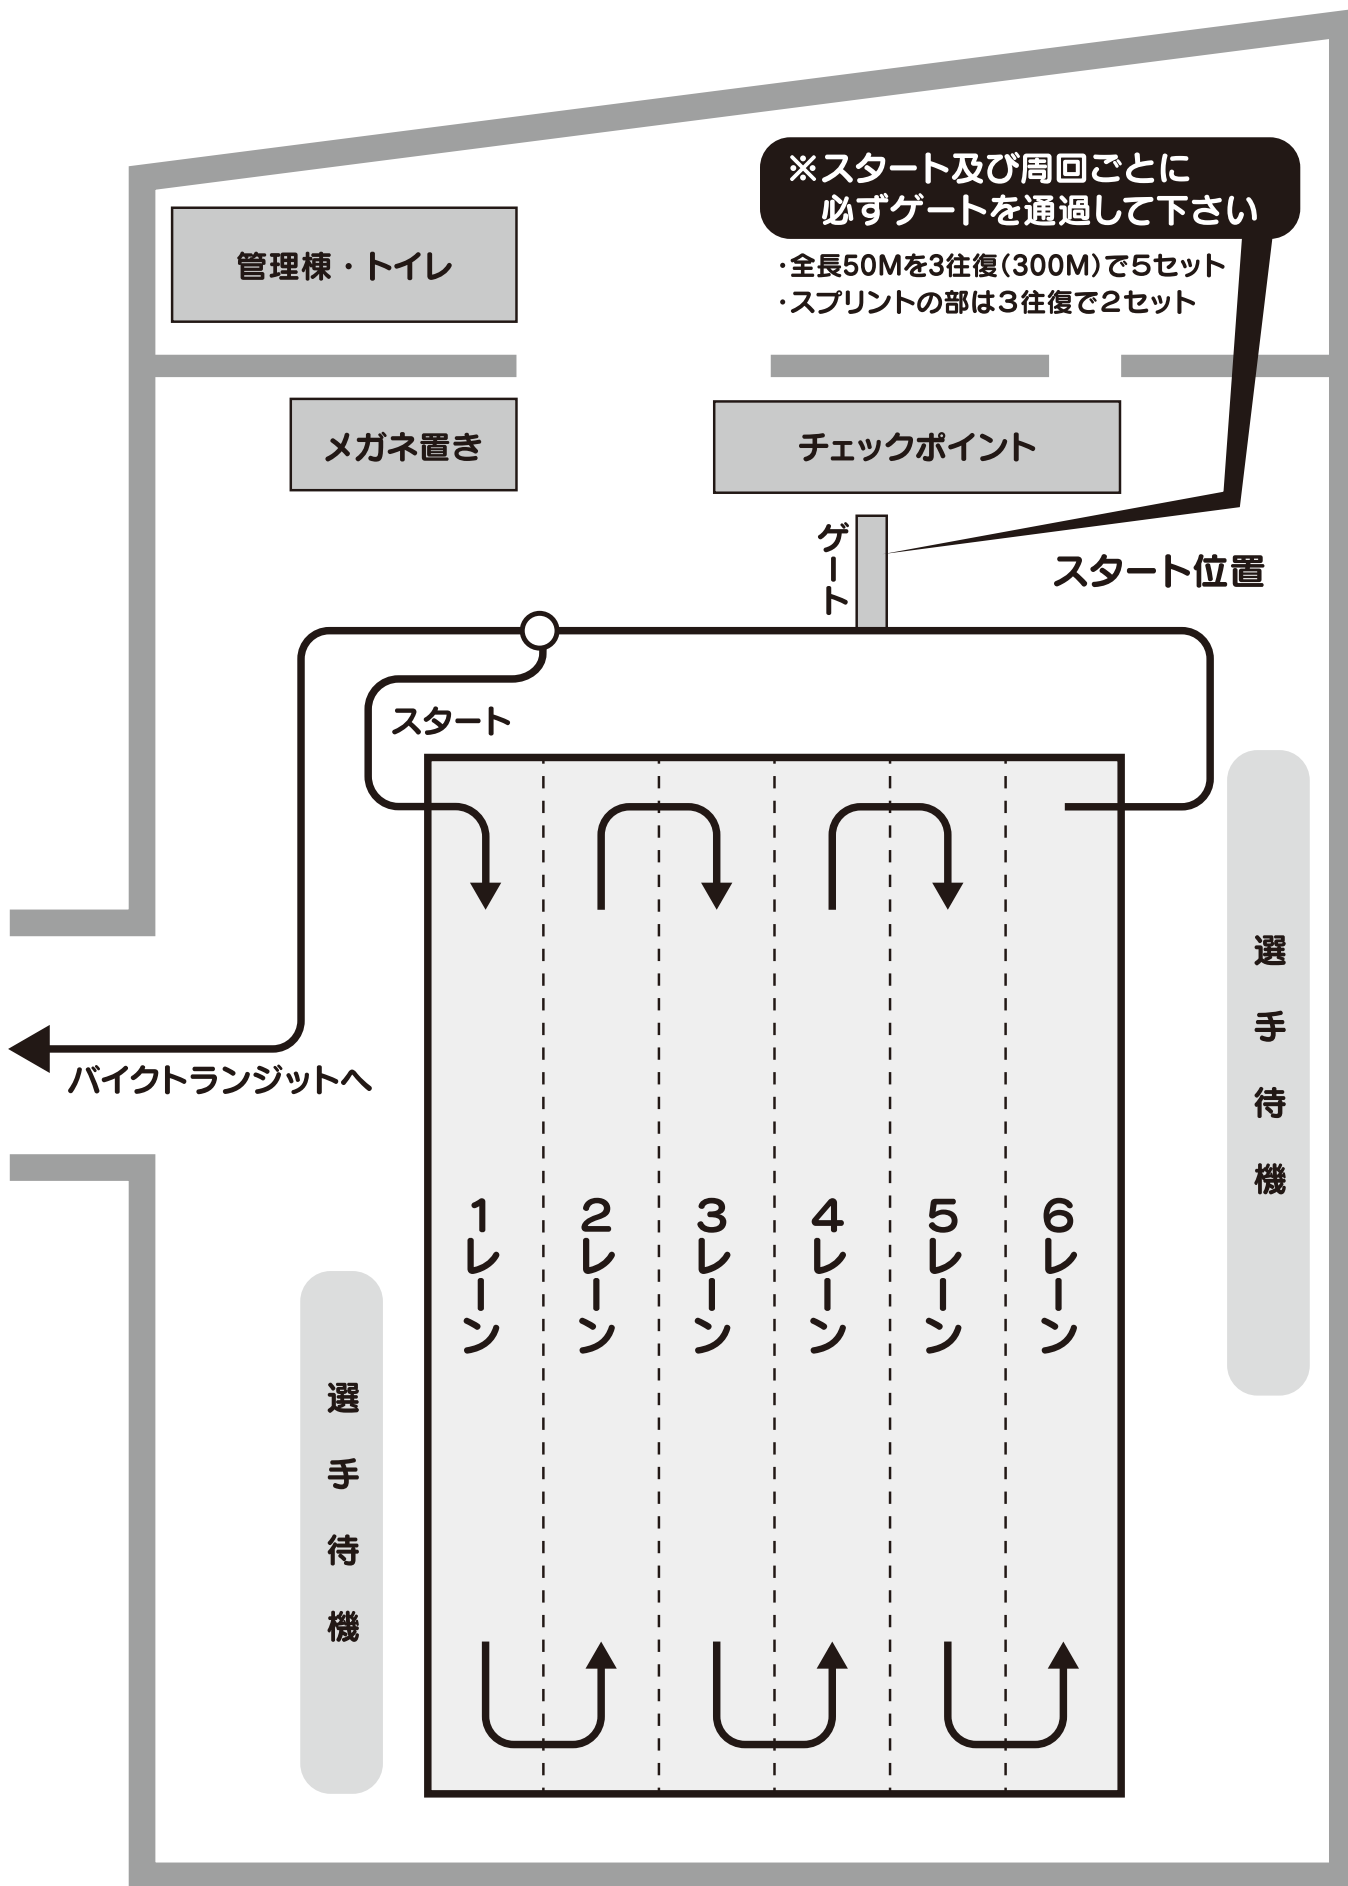

# 2025 たかはらやまトライアスロン大会 プール案内図

## 注意事項

- ・土足厳禁
- ・プールに入る前に必ずシャワーを浴びてください。